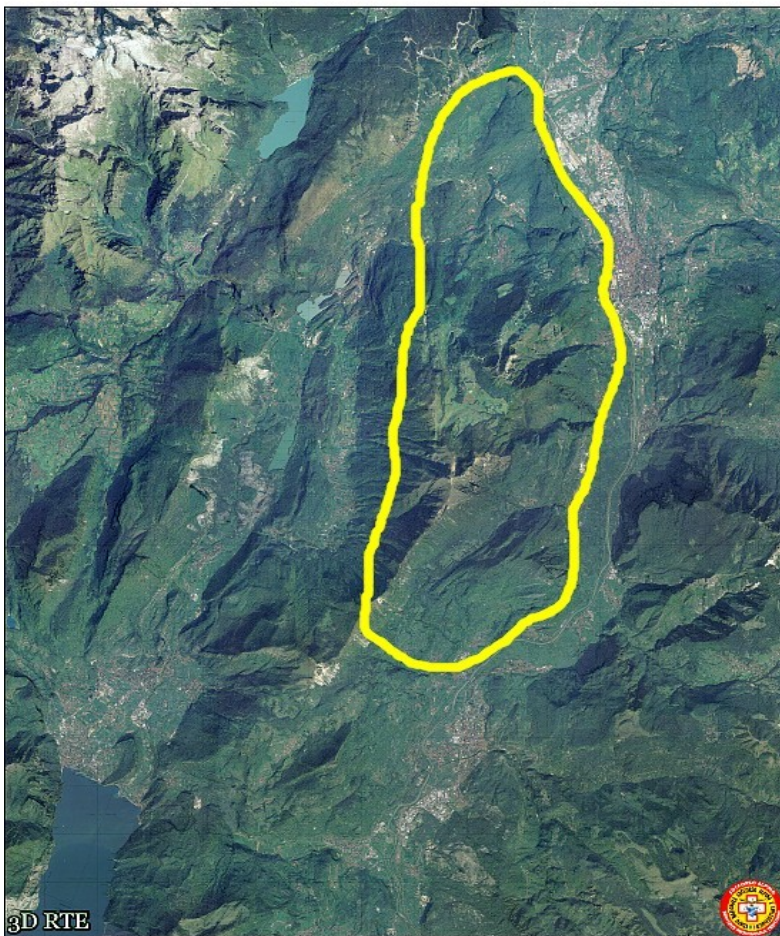

Bondone

Data di nascita 4 novembre 2014

Superficie Rete 1123 ha

N° Enti locali coinvolti

Comuni:

Trento, Cimone, Garniga, Terlago, Villa Lagarina

Comunità di valle:

Valle dei Laghi, Vallagarina

ASUC:

Castellano, Sopramonte

BIM dell'Adige

N° aree protette interessate

8 ZSC:

Laghi e abisso di Lamar - 25 ha, Terlago - 109 ha, Stagni della Vela - Soprasasso - 87 ha, Doss di Trento - 16 ha, Burrone di Ravina - 527 ha, Torbiera delle Viote - 20 ha, Tre Cime Monte Bondone - 223 ha, Pra dall'Albi - Cei - 116 ha

4 Riserve locali:

Prada, Palù, valle Scanderlotti e Casotte

Ente capofila:
Comune di Trento

Coordinamento tecnico:
Comune di Trento, Servizio Ambiente